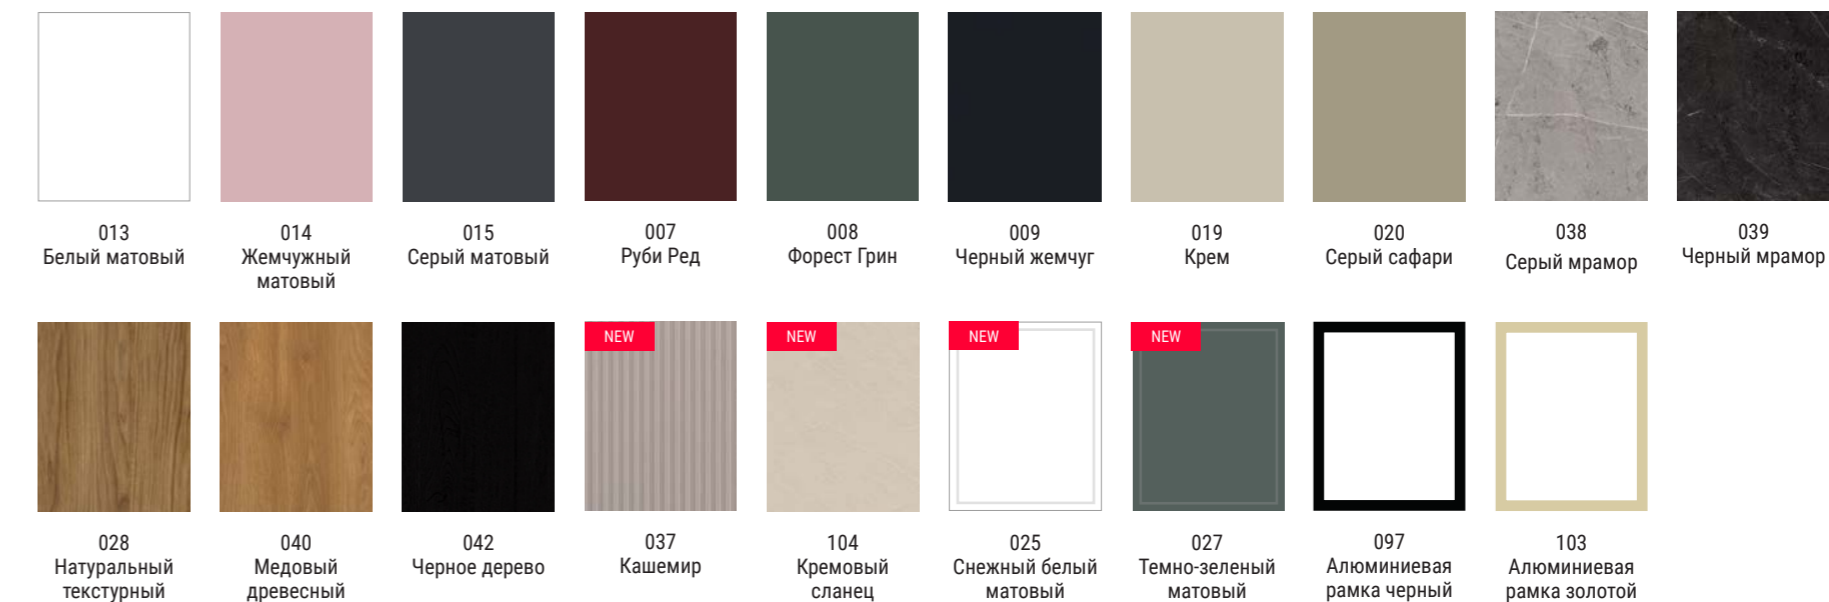

Фасады кухни «Гола-2»