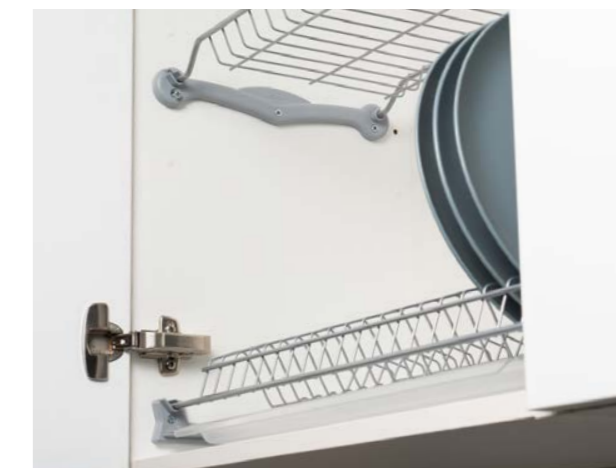

Кухни «Мебель Москва» комплектуются итальянскими сушками Inoha