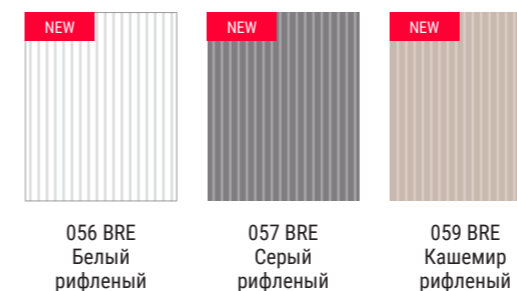

Кухня «Ручка-2». Шкафы: 013 Белый матовый, 020 Серый сафари. Тумбы: 020 Серый сафари

Ручка-2

Современный стиль
2-я ценовая категория
Ручка/Push to Open

«Ручка-2» — современный стиль и фасады 2-й ценовой категории. Комбинируйте фасады сдержанной монохромной гаммы между собой. Смягчение монотонности монохромного оформления в кухне возьмут на себя деревянные детали мебели или стеновых поверхностей. При этом отлично подойдут как светлые, так и темные породы дерева. Особо отметим фасады под мрамор, из которого получаются потрясающие кухни — они выглядят очень эстетично, презентабельно и добавляют интерьеру особый шик.

Фасады кухни «Ручка-2»

Кухня «Ручка-3». Тумбы и колонки: 019 Крем. Шкафы: 059 BRE Кашемир, 097 Алюминиевая рамка черный

Ручка-3

Современный стиль
3-я ценовая категория
Ручка/Push to Open

Кухня "Ручка-3" — это современное решение с рифлеными фасадами, которые придают кухне особую оригинальность и стиль. Рельефные детали создают эмоциональную связь через осязание, а игра теней и света на рифленых фасадах делает кухню интереснее. Вертикальные бороздки напоминают колонны греческой и римской архитектуры, при этом не делают интерьер помпезным.

Фасады кухни «Ручка-3»

056 BRE
Белый
рифленый

057 BRE
Серый
рифленый

059 BRE
Кашемир
рифленый

Комбинирование рифленых и гладких фасадов делает дизайн кухни уникальным

Кухня «Рамка-1». Шкафы и тумбы: 049 Флитвуд белый