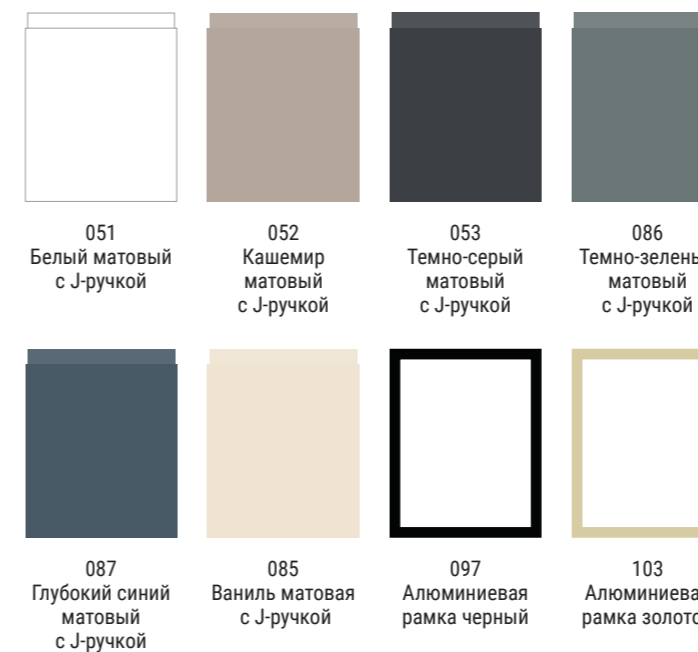

Фасады кухни «Джей-2»

Светодиодная подсветка — это не только красиво, но и необходимо для удобной рабочей зоны кухни