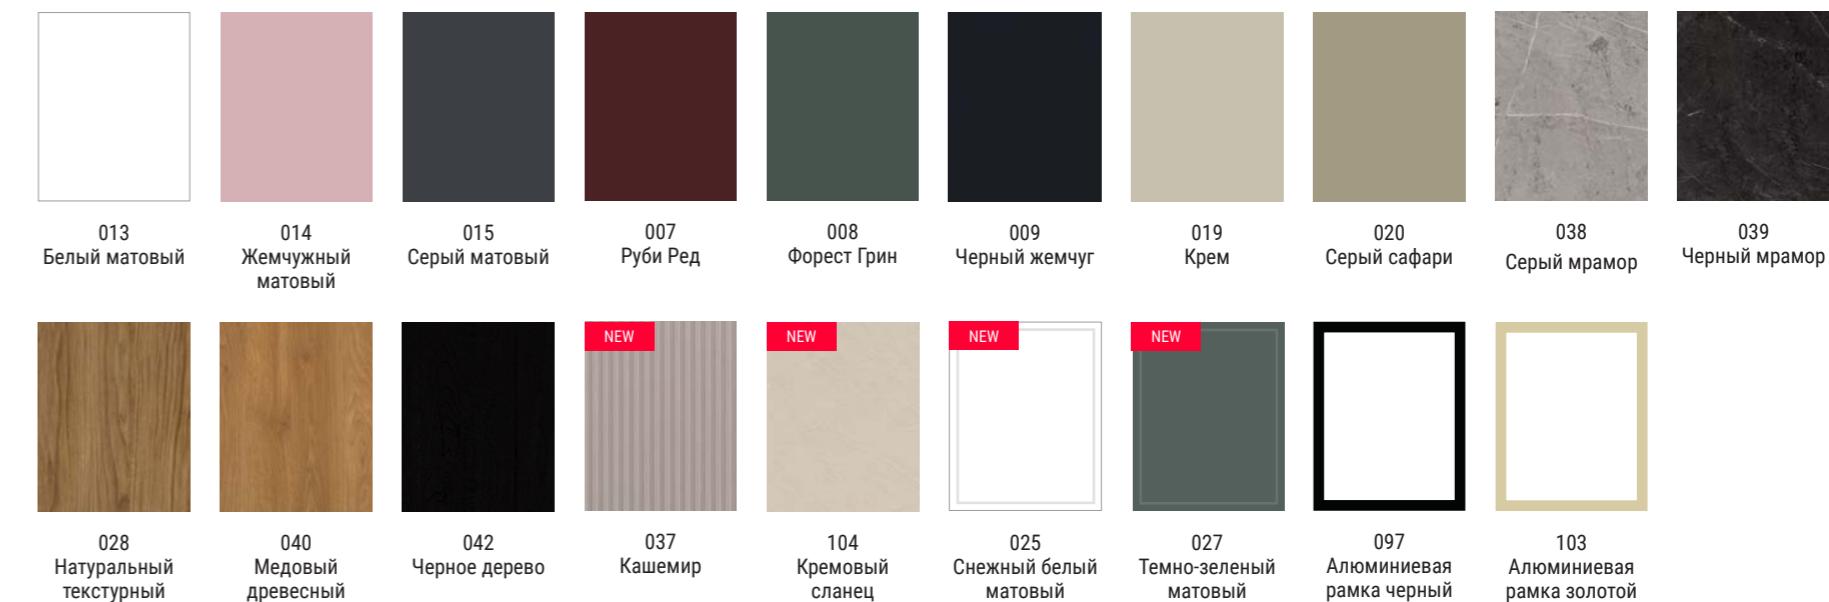

Фасады кухни «Ручка-2»