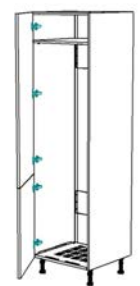

Шкаф навесной с 2-я дверями
Ш800, 900
В360, Г560

Шкаф навесной с 2-я дверями
Ш800, 900
В360, Г330

Шкаф навесной угловой
Ш650
В360, 720, 960
Г650

Шкаф навесной угловой с 2-я дверями
Ш1050, В360, Г1050

Тумба с дверью
Ш300, 400, 450, 600
В720, Г560

Тумба с дверью и ящиком
Ш400, 450, 600
В720, Г560

Тумба с 2-я ящиками
Ш400, 450, 600, 800, 900
В720, Г560

Тумба с 3-я ящиками
Ш450, 600, 800, 900
В720, Г560

Тумба с 2 дверями
Ш800, 900
В720, Г560

Тумба угловая дверью
Ш1050, 1100/1250
В720, Г560

Тумба под бутылочницу
Ш150, В720, Г560

Тумба с дверью
Ш600, В1320, Г560

Тумба с 2-я дверями
Ш450, 600
В2040, Г560

Тумба с дверями под холодильник
Ш600, В2040, Г560

Тумба с ящиком под духовой шкаф
Ш450, 600
В720, Г560