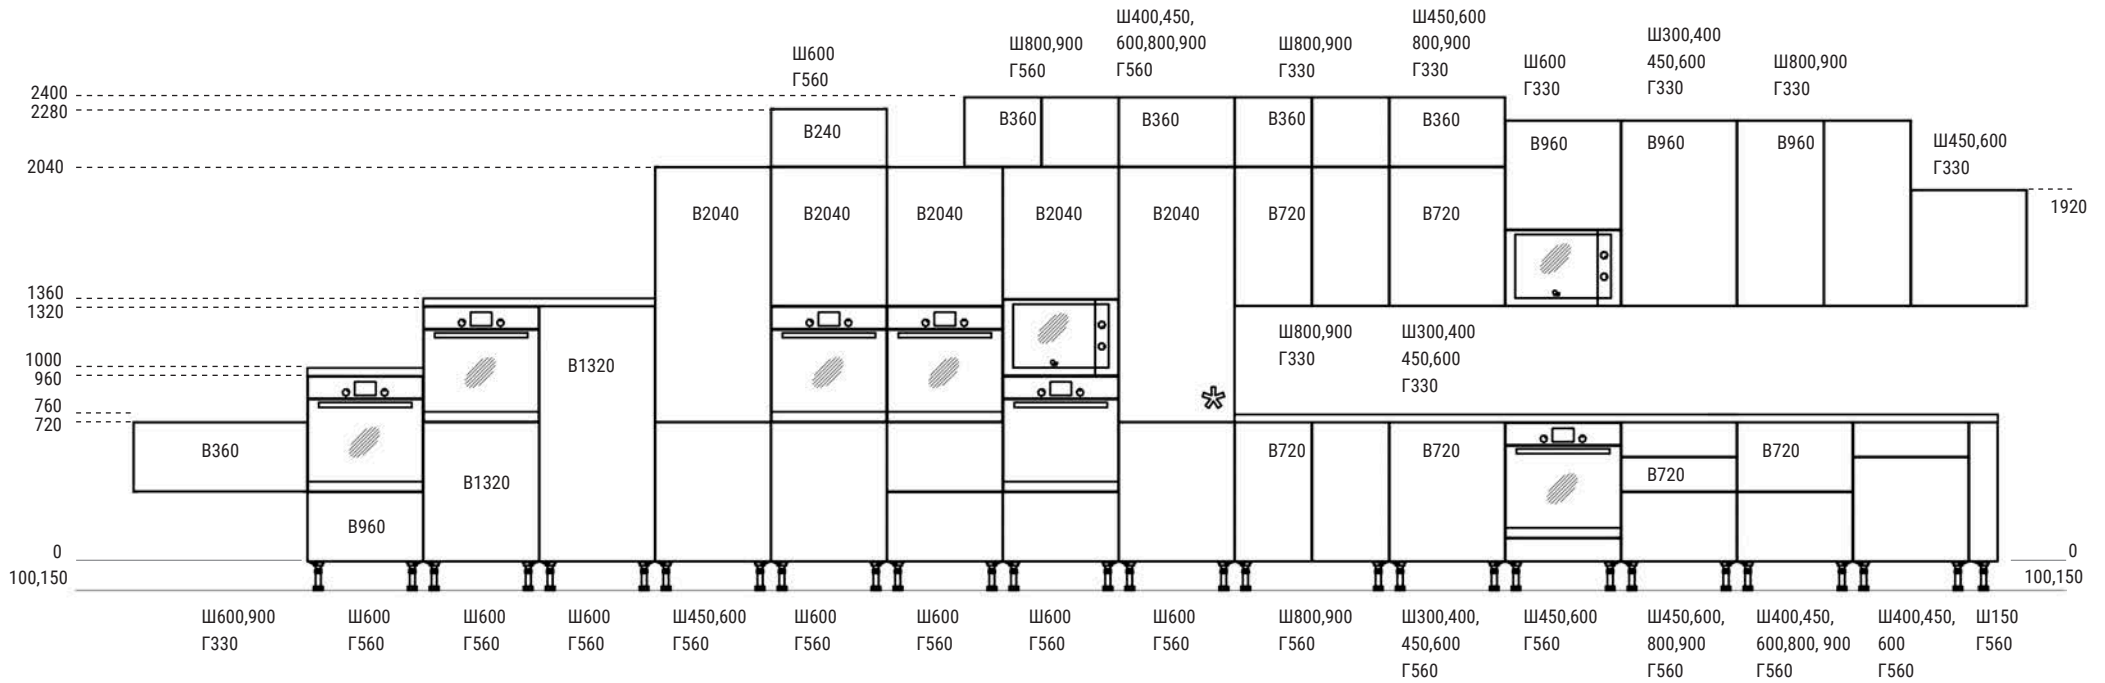

8

моек

4

смесителя

МЕБЕЛЬ МОСКВА
Экспресс

Модульная программа кухонь «Экспресс»

Угловая тумба

Ш1050, В720, Г560