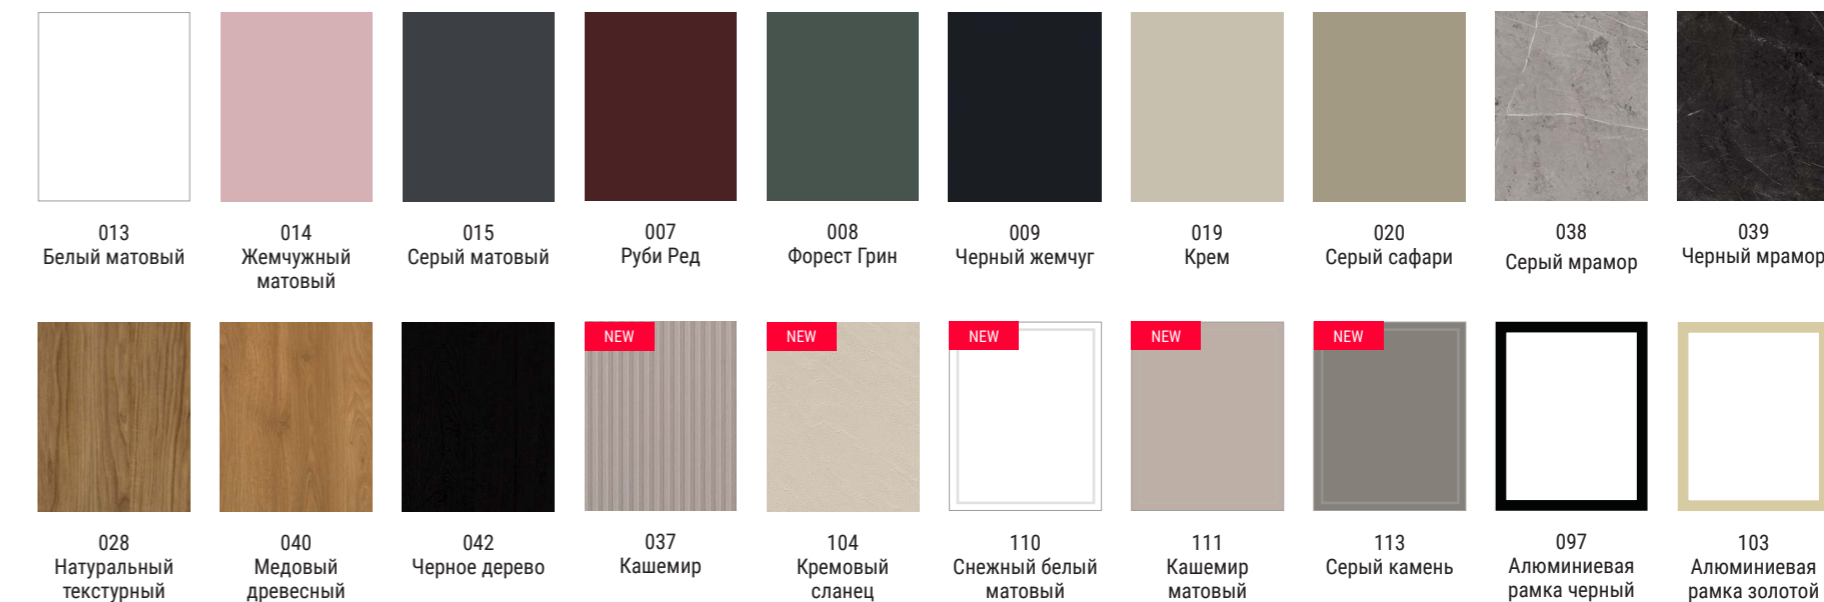

Фасады кухни «Гола-2»