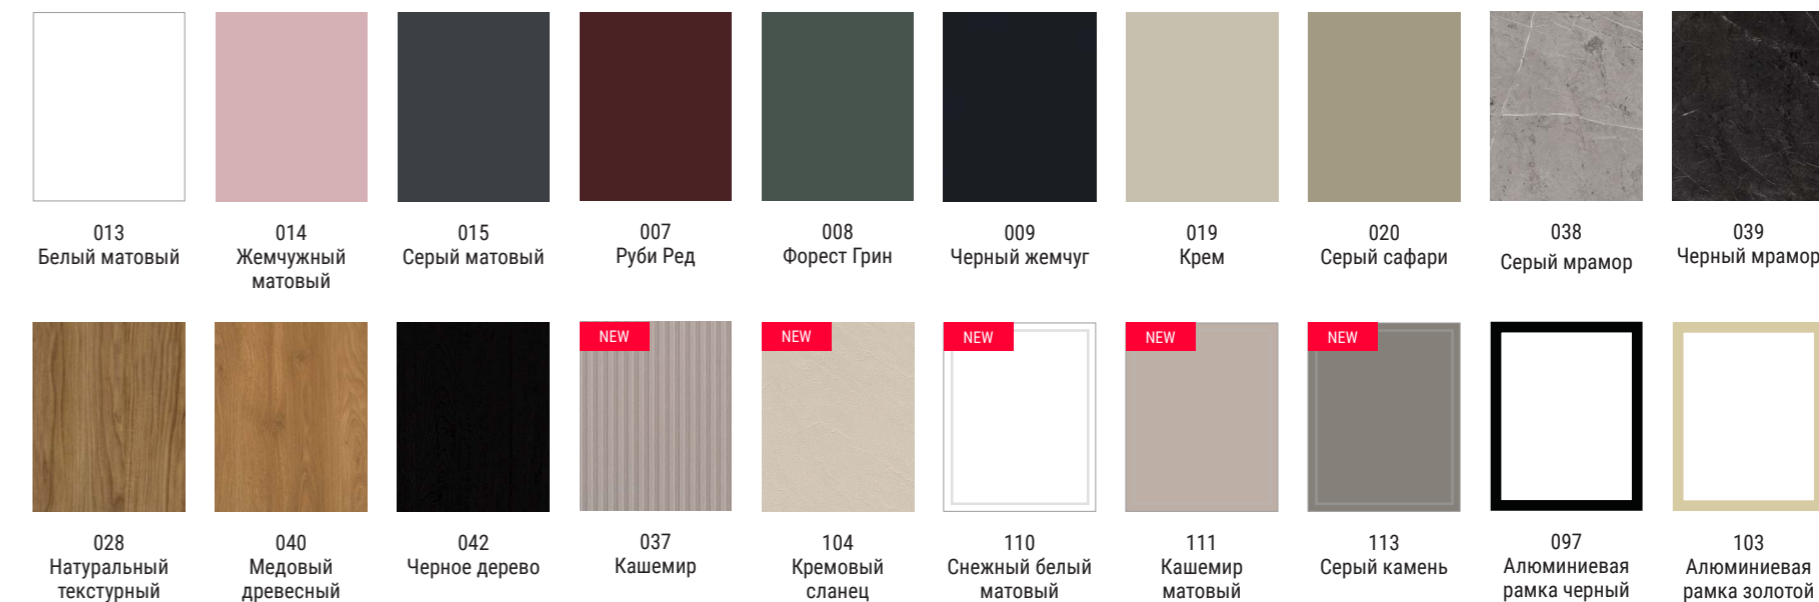

Фасады кухни «Ручка-2»