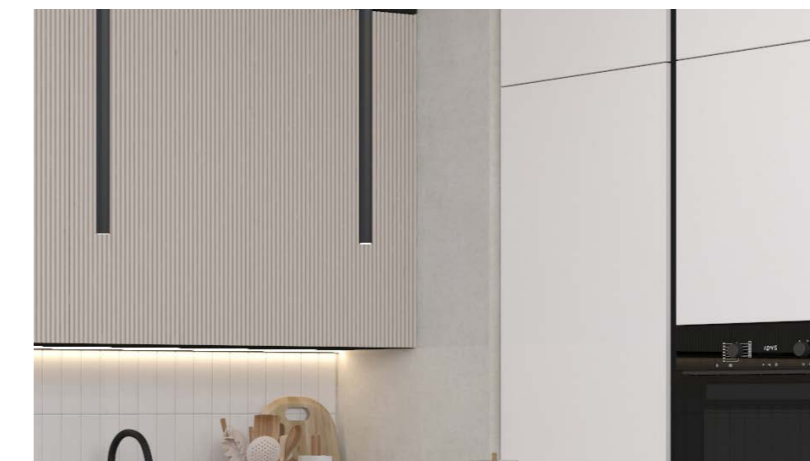

Фасады кухни «Ручка-2»

Кухня «Ручка-3». Тумбы и колонки: 019 Крем. Шкафы: 059 BRE Кашемир, 097 Алюминиевая рамка черный

Ручка-3

Современный стиль
3-я ценовая категория
Ручка/Push to Open

Кухня "Ручка-3" — это современное решение с рифлеными фасадами, которые придают кухне особую оригинальность и стиль. Рельефные детали создают эмоциональную связь через осязание, а игра теней и света на рифленых фасадах делает кухню интереснее. Вертикальные бороздки напоминают колонны греческой и римской архитектуры, при этом не делают интерьер помпезным.

Фасады кухни «Ручка-3»

Комбинирование рифленых и гладких фасадов делает дизайн кухни уникальным

Кухня «Рамка-2». Шкафы, тумбы: 515 Ясень капучино атласный

Рамка-2

Неоклассика

2-я ценовая категория

Ручка

«Рамка-2» – кухня в неоклассическом стиле с фасадами 2-й ценовой категории. Цвет капучино придает классической фрезеровке фасада новое современное прочтение. Кухня смотрится очень камерно, с элегантной легкостью вписывается в интерьеры классической и современной стилистики. Подберите ручки или установите механизмы открывания Push-to-Open.