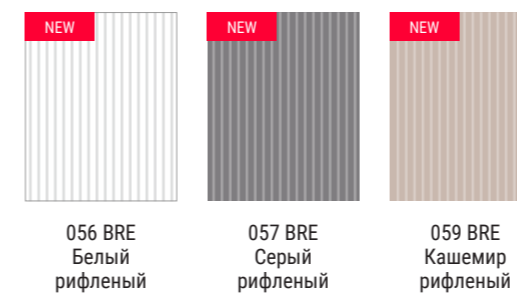

Фасады кухни «Гола-3»

Рифленые фасады — это эстетично. Они визуально обогащают пространство