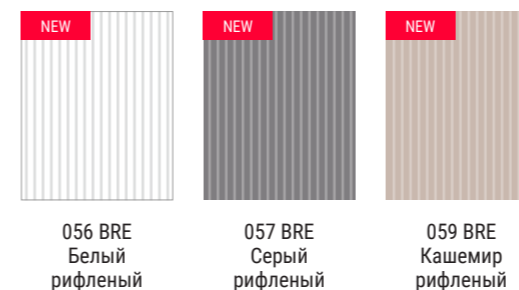

Кухня «Ручка-2». Шкафы: 013 Белый матовый, 020 Серый сафари. Тумбы: 020 Серый сафари

Ручка-2

Современный стиль
2-я ценовая категория
Ручка/Push to Open

«Ручка-2» — современный стиль и фасады 2-й ценовой категории. Комбинируйте фасады сдержанной монохромной гаммы между собой. Смягчение монотонности монохромного оформления в кухне возьмут на себя деревянные детали мебели или стеновых поверхностей. При этом отлично подойдут как светлые, так и темные породы дерева. Особо отметим фасады под мрамор, из которого получаются потрясающие кухни — они выглядят очень эстетично, презентабельно и добавляют интерьеру особый шик.

Фасады кухни «Ручка-2»

Кухня «Ручка-3». Тумбы и колонки: 019 Крем. Шкафы: 059 BRE Кашемир, 097 Алюминиевая рамка черный

Ручка-3

Современный стиль
3-я ценовая категория
Ручка/Push to Open

Кухня "Ручка-3" — это современное решение с рифлеными фасадами, которые придают кухне особую оригинальность и стиль. Рельефные детали создают эмоциональную связь через осязание, а игра теней и света на рифленых фасадах делает кухню интереснее. Вертикальные бороздки напоминают колонны греческой и римской архитектуры, при этом не делают интерьер помпезным.

Фасады кухни «Ручка-3»

Комбинирование рифленых и гладких фасадов делает дизайн кухни уникальным

Кухня «Рамка-2». Шкафы, тумбы: 515 Ясень капучино атласный

Рамка-2

Неоклассика

2-я ценовая категория

Ручка

«Рамка-2» – кухня в неоклассическом стиле с фасадами 2-й ценовой категории. Цвет капучино придает классической фрезеровке фасада новое современное прочтение. Кухня смотрится очень камерно, с элегантной легкостью вписывается в интерьеры классической и современной стилистики. Подберите ручки или установите механизмы открывания Push-to-Open.