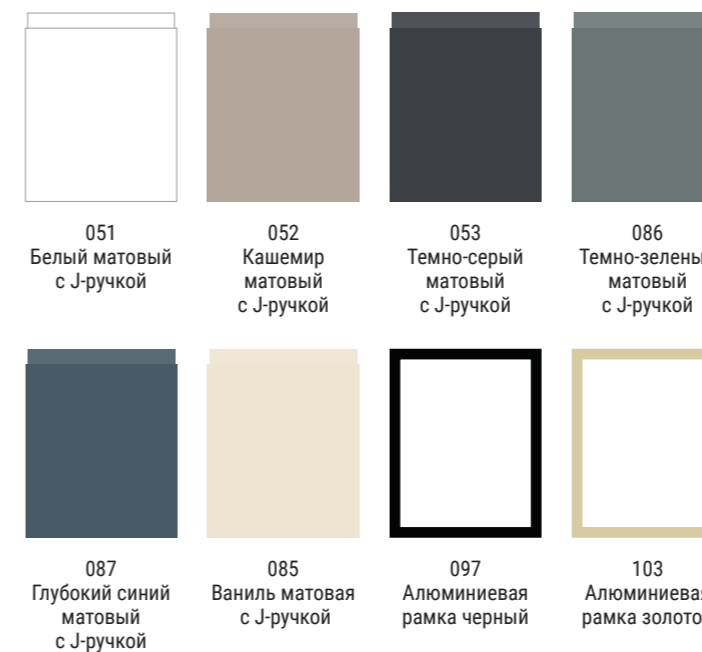

Фасады кухни «Джей-2»

Светодиодная подсветка — это не только красиво, но и необходимо для удобной рабочей зоны кухни